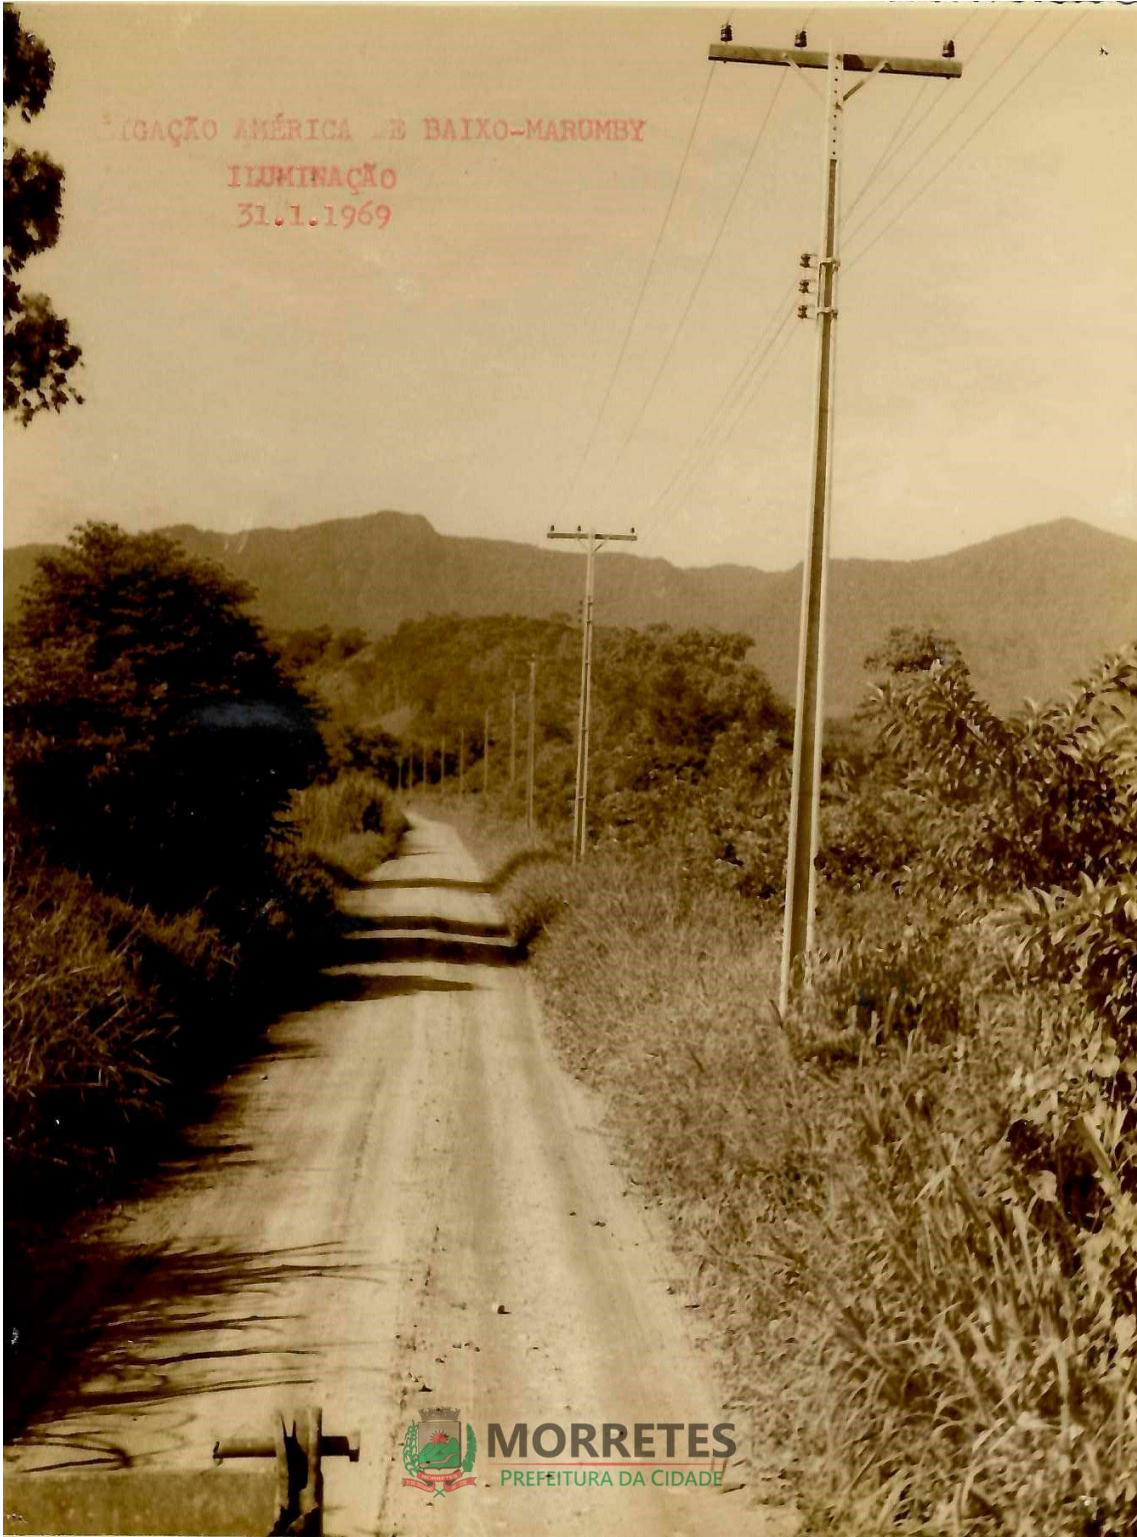

 Construção
(25).jpg

LIGACÃO AMÉRICA - B BAIXO-MARUMBY
ILUMINAÇÃO
31.1.1969

 **MORRETES**
PREFEITURA DA CIDADE