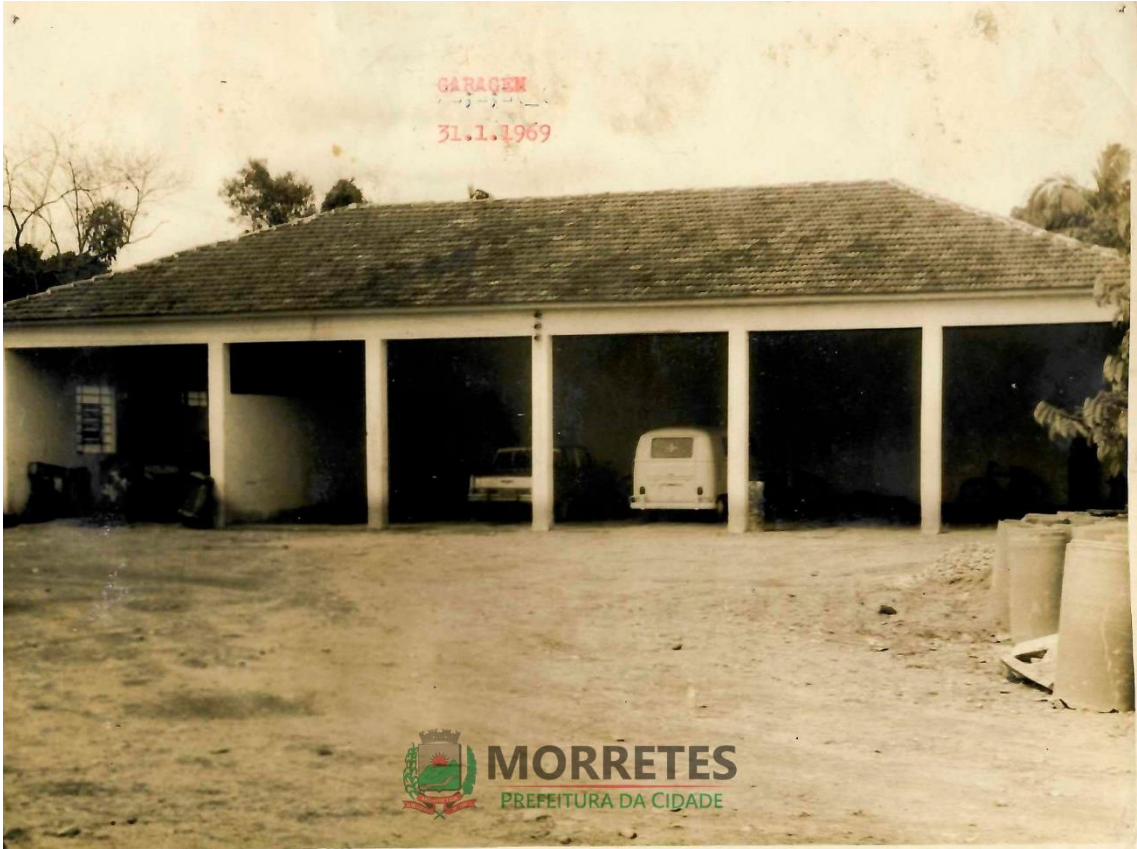

 Construção
(25).jpg

LIGACÃO AMÉRICA - B BAIXO-MARUMBY
ILUMINAÇÃO
31.1.1969

 **MORRETES**
PREFEITURA DA CIDADE