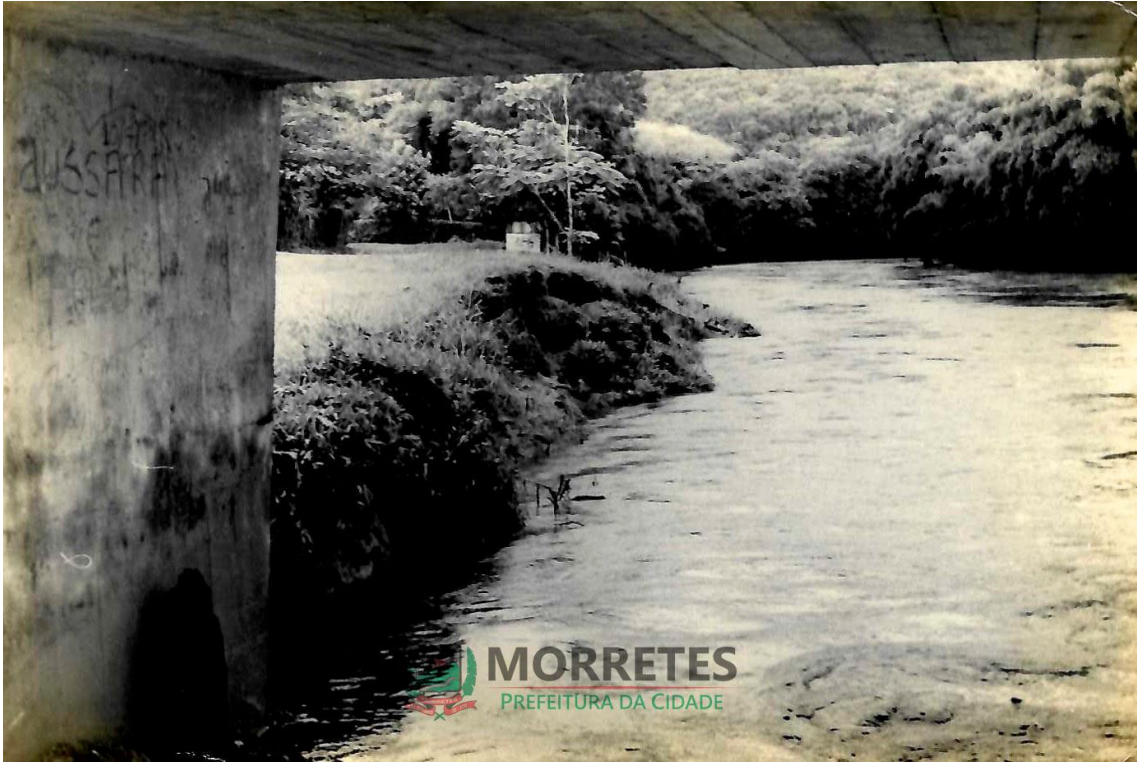

 Construção
(25).jpg

LIGACÃO AMÉRICA - B BAIXO-MARUMBY
ILUMINAÇÃO
31.1.1969

 **MORRETES**
PREFEITURA DA CIDADE