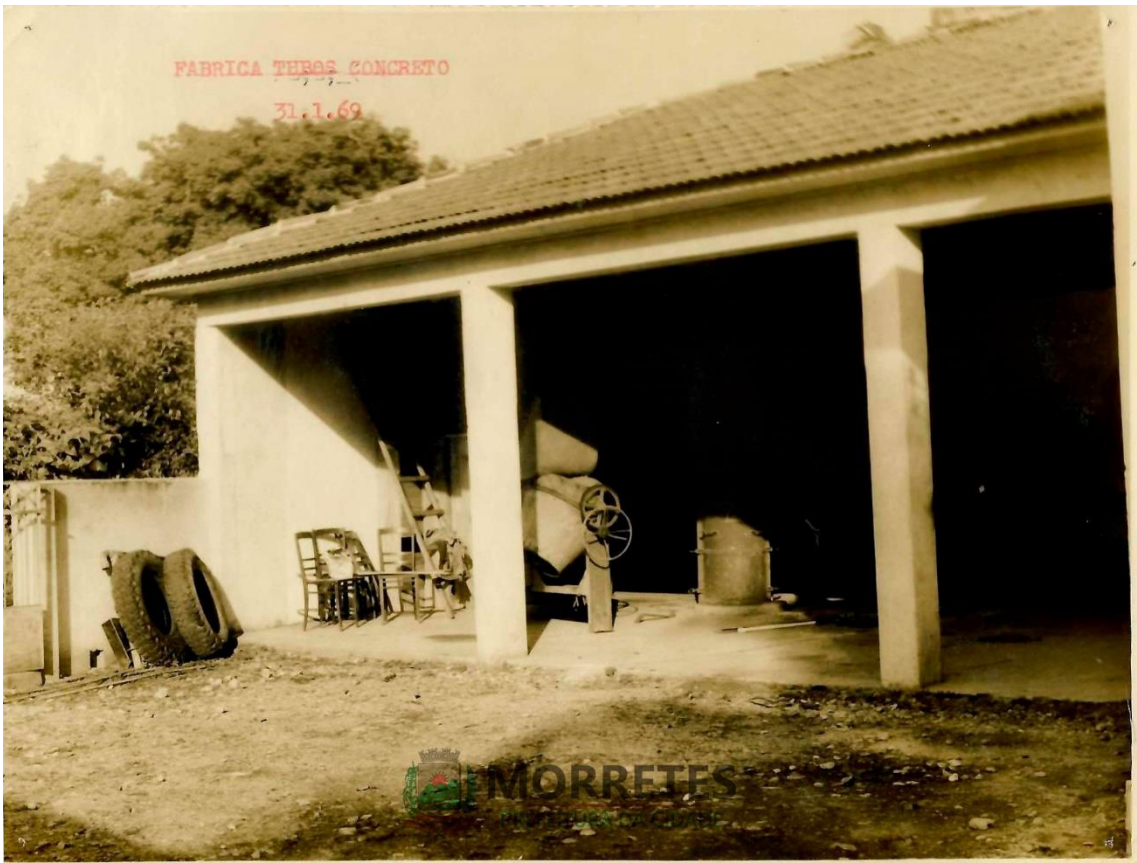

 Construção
(25).jpg

LIGACÃO AMÉRICA - B BAIXO-MARUMBY
ILUMINAÇÃO
31.1.1969

 **MORRETES**
PREFEITURA DA CIDADE