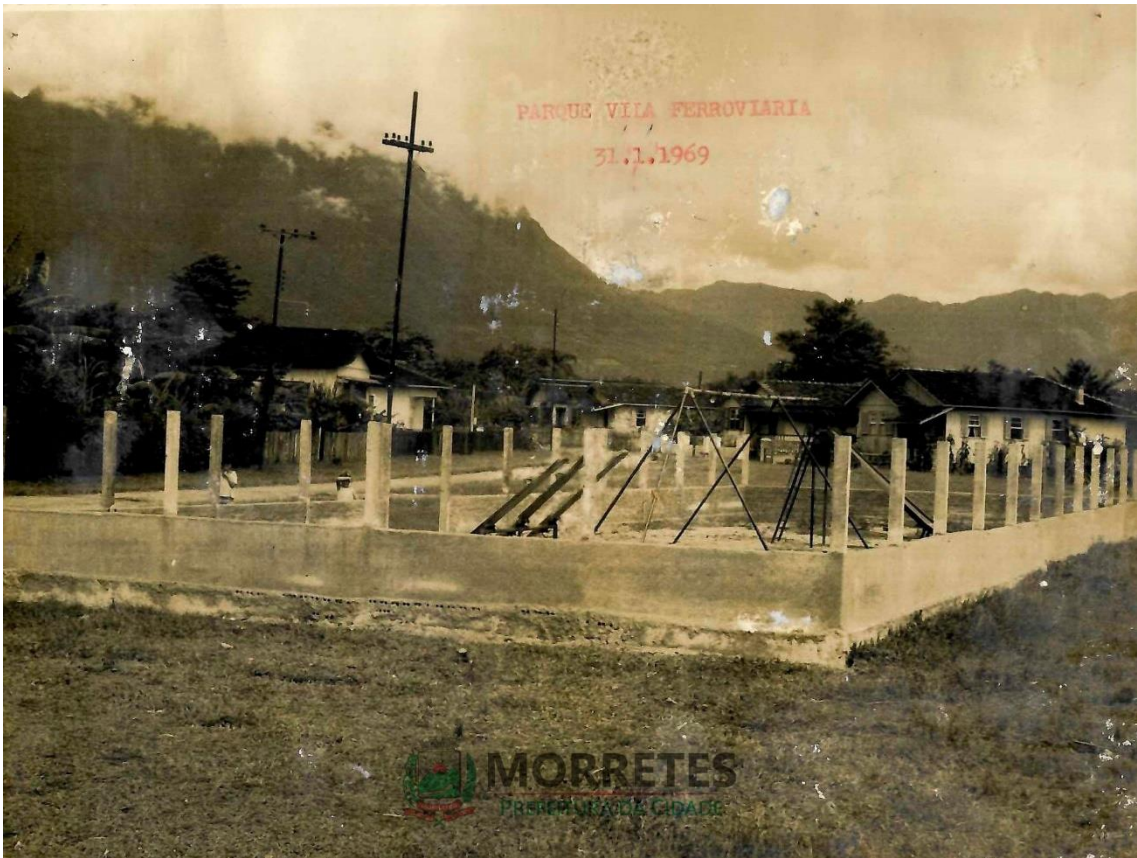

 Construção
(25).jpg

LIGACÃO AMÉRICA - B BAIXO-MARUMBY
ILUMINAÇÃO
31.1.1969

 **MORRETES**
PREFEITURA DA CIDADE